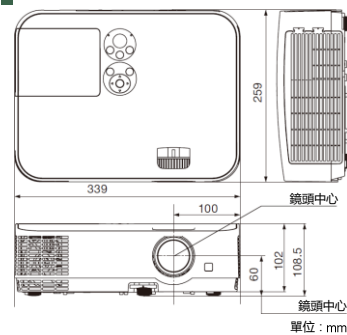

*1: 有效像素超過 99.99%。
*2: 當 PRESET (預設) 模式設定為 HIGH-BRIGHT (高亮度) 時的光線輸出值。
*3: 符合 ISO21118-2012。
*4: 燈泡亮度減半的平均時間; 並非燈泡保固期。
*5: 解析度高於或低於投影機原始解析度的影像將使用 Advanced AccuBlend (智慧壓縮) 技術來顯示。

投影距離與螢幕尺寸

螢幕尺寸 (英寸)	投影距離 (公尺)		底部高度 (公分)
	最近	最遠	
25"	0.69	1.17	2.9
30"	0.83	1.42	3.5
40"	1.13	1.90	4.7
60"	1.71	2.88	7.1
80"	2.30	3.85	9.4
100"	2.88	4.82	11.8
120"	3.47	5.80	14.1
150"	4.35	7.26	17.7
180"	5.23	8.72	21.2
200"	5.81	9.96	23.6
240"	6.99	11.64	28.3
300"	8.74	14.56	35.3

備註: 表格內的數值為設計值, 可能有所差異。

機體尺寸

遙控器

選購配件

替換用燈泡
NP43LP

無線區域網路模組
NP05LM5

詳細資訊
www.nec-display.com/ap/
台灣恩益禧股份有限公司(NEC台灣)
台北市104南京東路2段167號7樓
<http://tw.NEC.com>

所有其他商標均為其各自所有者擁有。
本型錄內的影像皆為使用範例。