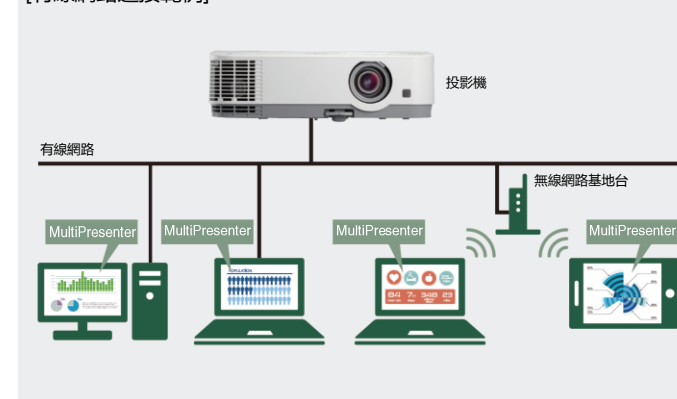

NaViSet Administrator 2 軟體可針對多款 NEC 投影機、顯示器裝置進行使用狀況監控、管理與控制。

Virtual Remote Tool 虛擬遙控工具可透過顯示在電腦螢幕上的虛擬遙控(或工具列)，開啟/關閉投影機或選擇訊號。

完整的校正功能

自動垂直梯形校正

水平垂直梯形(+/- 30°手動水平 與 +/- 30°手動垂直)/邊形/枕形校正。

1.7 倍縮放比鏡頭

配備 1.7 倍縮放鏡頭，提供更廣泛的投射距離範圍，使安裝更靈活。

先進的節能功能，愛護環境，降低使用成本

先進的節能功能

投影機具備自動節能模式，能自動調整適當的投影亮度；另外節能模式的狀態下，當投射至較小螢幕，投影亮度太高時可自動調整。投影機及遙控器均具有節能按鈕，能輕易地啟動節能模式。

大幅提升燈泡壽命

透過先進的節能模式，有效控制燈泡的亮度，延長燈泡的使用壽命。在節能模式關閉與開啟情況下，燈泡壽命分別為 4,000 及 9,000 小時。

碳足跡計量器

碳足跡計量器可計算使用節能模式所減少的二氧化碳排放量。

端子

進階網路功能

MultiPresenter

MultiPresenter 是 NEC 提供之免費 APP 應用程式，支援 Windows、Mac、iOS 與 Android 裝置。下載安裝後開啟 MultiPresenter APP 應用程式，與接收端投影機進行配對。配對成功後，投影機便可透過有線或無線網路的方式，接收各種裝置(PC、平板電腦、智慧型手機等)的畫面訊號，投射並顯示於螢幕上。

桌上型裝置版本(Win/Mac)

透過無線或有線網路傳輸電腦音訊(僅適用 Windows)與視訊資料。

- 簡易連線
輸入配對 4 位數 PIN 碼，即可透過無線網路進行網路連線。
- 支援多種裝置同時顯示(最多可支援 16 個畫面)於投影機。
亦支援單一裝置之畫面同時顯示於多部接收投影機上。
- 投影機控制

[有線網路連接範例]

行動裝置版本(Android/iOS)

透過無線網路傳輸儲存在 Android 或 iOS 裝置上的檔案、相片、相機錄影檔、網頁檔案等資料。