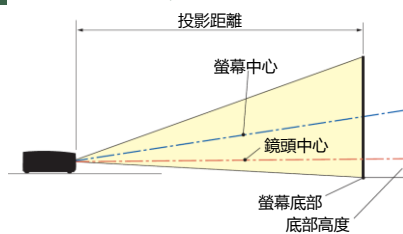

*1: 有效像素超過 99.99%。
*2: 當 PRESET (預設) 模式設定為 HIGH-BRIGHT (高亮度) 時的光線輸出值。
*3: 符合 ISO21118-2012。
*4: 燈泡亮度減半的平均時間; 並非燈泡保固期。
*5: 解析度高於或低於投影機原始解析度的影像將使用 Advanced AccuBlend (智慧壓縮) 技術來顯示。

投影距離與螢幕尺寸

螢幕尺寸 (英寸)	投影距離 (公尺)		底部高度 (公分)
	最近	最遠	
25"	0.69	1.17	2.9
30"	0.83	1.42	3.5
40"	1.13	1.90	4.7
60"	1.71	2.88	7.1
80"	2.30	3.85	9.4
100"	2.88	4.82	11.8
120"	3.47	5.80	14.1
150"	4.35	7.26	17.7
180"	5.23	8.72	21.2
200"	5.81	9.96	23.6
240"	6.99	11.64	28.3
300"	8.74	14.56	35.3