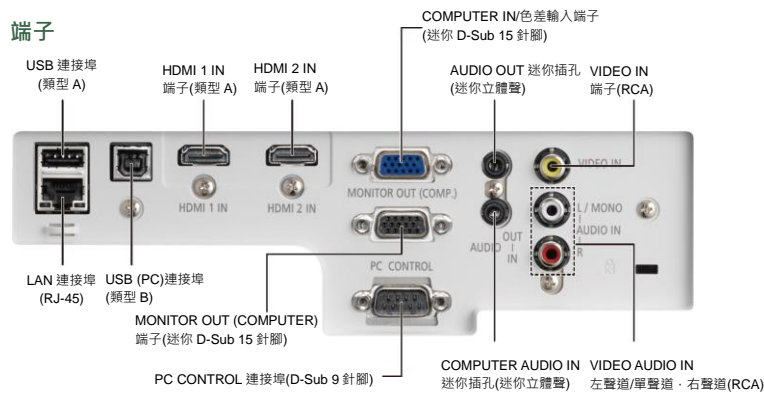

NaViSet Administrator 2 軟體可針對多款 NEC 投影機、顯示器裝置進行使用狀況監控、管理與控制。

Virtual Remote Tool 虛擬遙控工具可透過顯示在電腦螢幕上的虛擬遙控(或工具列)，開啟/關閉投影機或選擇訊號。

完整的校正功能

自動垂直梯形校正

水平垂直梯形(+/- 30°手動水平 與 +/- 30°手動垂直)/邊形/枕形校正。

1.7 倍縮放比鏡頭

配備 1.7 倍縮放鏡頭，提供更廣泛的投射距離範圍，使安裝更靈活。

先進的節能功能，愛護環境，降低使用成本

先進的節能功能

投影機具備自動節能模式，能自動調整適當的投影亮度；另外節能模式的狀態下，當投射至較小螢幕，投影亮度太高時可自動調整。投影機及遙控器均具有節能按鈕，能輕易地啟動節能模式。

大幅提升燈泡壽命

透過先進的節能模式，有效控制燈泡的亮度，延長燈泡的使用壽命。在節能模式關閉與開啟情況下，燈泡壽命分別為 4,000 及 9,000 小時。

碳足跡計量器

碳足跡計量器可計算使用節能模式所減少的二氧化碳排放量。

端子

進階網路功能

MultiPresenter

MultiPresenter 是 NEC 提供之免費 APP 應用程式，支援 Windows、Mac、iOS 與 Android 裝置。下載安裝後開啟 MultiPresenter APP 應用程式，與接收端投影機進行配對。配對成功後，投影機便可透過有線或無線網路的方式，接收各種裝置(PC、平板電腦、智慧型手機等)的畫面訊號，投射並顯示於螢幕上。

桌上型裝置版本(Win/Mac)

透過無線或有線網路傳輸電腦音訊(僅適用 Windows)與視訊資料。

- 簡易連線
輸入配對 4 位數 PIN 碼，即可透過無線網路進行網路連線。
- 支援多種裝置同時顯示(最多可支援 16 個畫面)於投影機。
亦支援單一裝置之畫面同時顯示於多部接收投影機上。
- 投影機控制

[有線網路連接範例]

行動裝置版本(Android/iOS)

透過無線網路傳輸儲存在 Android 或 iOS 裝置上的檔案、相片、相機錄影檔、網頁檔案等資料。